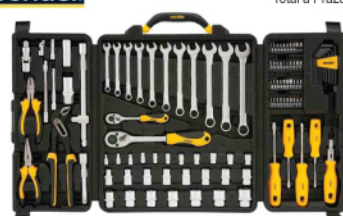

R\$ **106,75**

**MOTOMIL**  
Inovando Sempre

**5 PÇS.**  
03.077.0205

R\$ **139,90**

**JOGO COMPLETO**  
DE FERRAMENTAS C/ 110 PÇS.  
03.084.0953

**vonder**

**3x**  
R\$ **143,00**  
Total a Prazo: R\$ 429,00